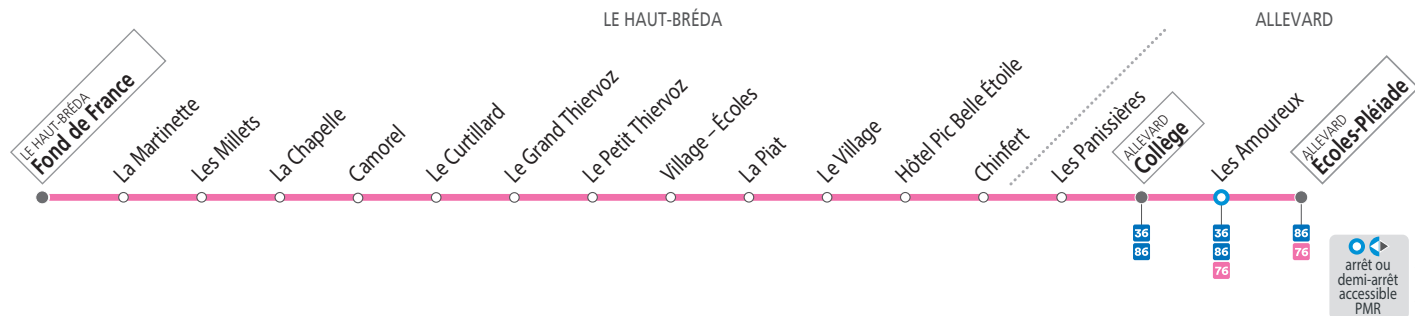

● Ne circule pas le mercredi

* En régulier le mercredi ** En régulier le vendredi

SEMAINE EN VACANCES SCOLAIRES – les horaires indiqués peuvent varier en fonction des aléas de la circulation

	11 15	12 45	14 15	18 10
Collège Flavius Vausse	11 15	12 45	14 15	18 10
Les Amoureux	11 17	12 47	14 17	18 12
Écoles-Pléiade	|	|	|	18 12
Les Panissières	11 24	12 54	14 24	18 19
Chinfert	11 28	12 58	14 28	18 23
Hôtel Pic Belle Étoile	11 31	13 01	14 31	18 26
Le Village	11 33	13 03	14 33	18 28
La Piat	11 36	13 06	14 36	18 31
Village-Écoles	11 40	13 10	14 40	18 35
Le Petit Thiervoz	11 43	13 13	14 43	18 38
Le Grand Thiervoz	11 45	13 15	14 45	18 40
Le Curtillard	11 47	13 17	14 47	18 42
Camorel	11 48	13 18	14 48	18 43
La Chapelle	11 50	13 20	14 50	18 45
Les Millets	11 52	13 22	14 52	18 47
La Martinette	11 54	13 24	14 54	18 49
Fond de France	11 55	13 25	14 55	18 50

NE CIRCULE PAS LES SAMEDIS, DIMANCHES ET JOURS FÉRIÉS

Relais M Tabac Presse Le Dauphin - 4 rue de la Gorge
38580 Allevard - Gendarmerie

HORAIRES SUR RÉSERVATION

Réservation au plus tôt 15 jours avant le trajet, et au plus tard la veille de votre déplacement avant 18h00 (les réservations pour les lundis doivent se faire au minimum le vendredi avant 18h00).

- plus d'infos sur reso-m.fr
- 0 800 941 103 / 04 38 70 38 70

Faites signe au conducteur à l'approche du bus

reso-m.fr Toute l'information et toutes les solutions de mobilités.

0 800 941 103
04 38 70 38 70

mobilités-m.fr
Available on the App Store
GET IT ON Google Play