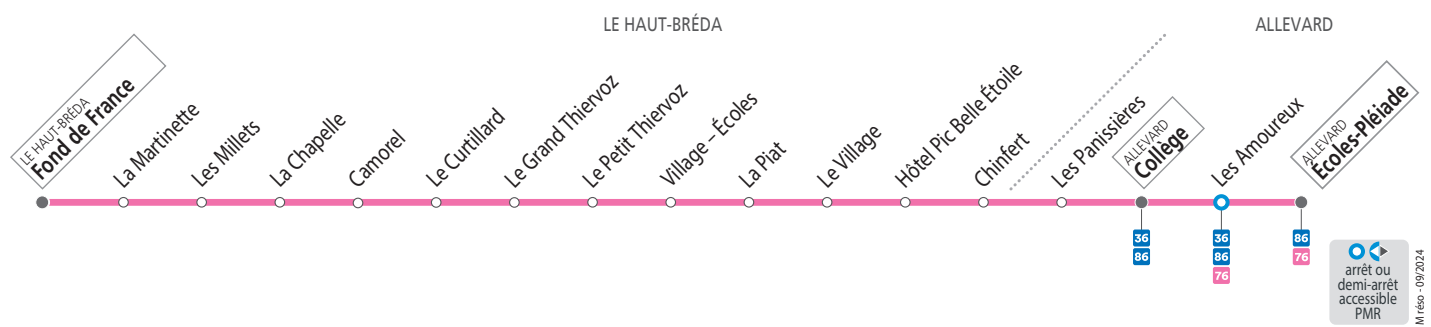

SEMAINE – les horaires indiqués peuvent varier en fonction des aléas de la circulation

	06 35	07 40	12 00	13 30	15 00	16 40
Fond de France	06 35	07 40	12 00	13 30	15 00	16 40
La Martinette	06 36	07 41	12 01	13 31	15 01	16 41
Les Millets	06 37	07 42	12 02	13 32	15 02	16 42
La Chapelle	06 38	07 43	12 03	13 33	15 03	16 43
Camorel	06 39	07 44	12 04	13 34	15 04	16 44
Le Curtillard	06 40	07 45	12 05	13 35	15 05	16 45
Le Grand Thiervoz	06 41	07 46	12 06	13 36	15 06	16 46
Le Petit Thiervoz	06 42	07 47	12 07	13 37	15 07	16 47
Village-Écoles	06 45	07 50	12 10	13 40	15 10	16 50
La Piat	06 48	07 53	12 13	13 43	15 13	16 53
Le Village	06 53	07 58	12 18	13 48	15 18	16 58
Hôtel Pic Belle Étoile	06 55	08 00	12 20	13 50	15 20	17 00
Chinfert	06 58	08 03	12 23	13 53	15 23	17 03
Les Panisnières	07 03	08 08	12 28	13 58	15 28	17 08
Collège Flavius Vaussehat	07 10	08 15	12 35	14 05	15 35	17 15
Les Amoureux	07 12	08 17	12 37	14 07	15 37	
Écoles-Pléiade	07 15	08 20	12 40	14 10	15 40	

NE CIRCULE PAS LES SAMEDIS, DIMANCHES ET JOURS FÉRIÉS

Relais M - Tabac Presse Le Dauphin - 4 rue de la Gorge
38580 Allevard - Gendarmerie

À PARTIR DU 2 SEPTEMBRE
ON VOUS EMMÈNE ENCORE PLUS LOIN AVEC

NOUVELLE LIGNE FLEXO